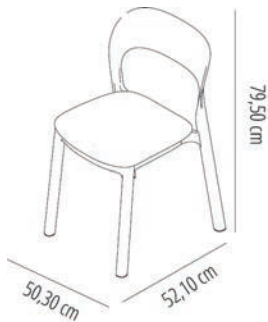

## SILLA ONA BLANCO

### DESCRIPCIÓN

Silla para uso interior y exterior. Estructura y asiento inyectados en polipropileno. Asiento sujeto a la estructura mediante tornillos zincados. Apilable. Protección contra rayos UV. Peso neto 2,9 kg.

### MEDIDAS

W 50,3cm × L 52,1cm × H 79,5cm × Hs 46,4cm  
W 19.81in × L 20.52in × H 31.3in × Hs 18.27in

### CARACTERÍSTICAS

**Peso 2,9 Kg.**  
**Apilable max 8 Unidades**

STD units	Packaging dim. (cm)	Units Container 20'	Units Container 40'	Units Container HC	Units Traylor 70m³	Units Truck 100m³
4X	73,7 × 52 × 97,5	312	624	768	748	996
6X	61 × 80 × 110	312	690	786	888	1044
P24	58 × 98 × 220	576	1152	1152	1296	1392