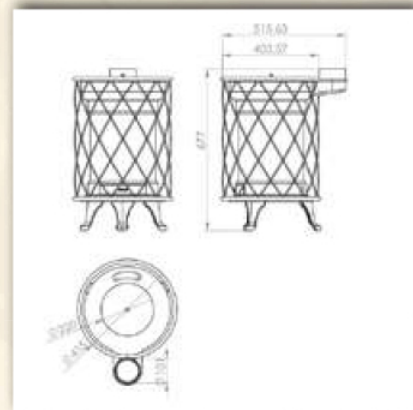

Estufa de Leña

RÚSTICA EXTERIORES

BASE y TOP
de FUNDICION

Referencia
ESL481002

Global

Nominal

13,05 kW

8,53 kW

68 cm
52 cm
41 cm

100
mm

65,4%

190 m³

30 kg

La estufa de siempre, práctica y sencilla, ahora con piezas de fundición.